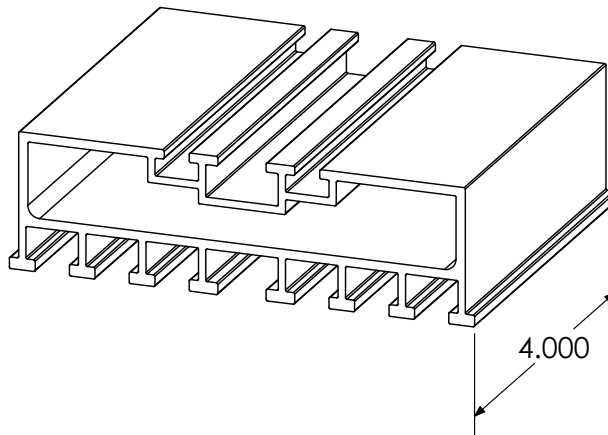

SKU	DESCRIPTION
SS-C4	Conduit Mount - 4" length

MATERIAL	FINISH	WEIGHT
6005A	T5/Mill	0.71 lbs

SKU	DESCRIPTION
SS-C8	Conduit Mount - 8" length

MATERIAL	FINISH	WEIGHT
6005A	T5/Mill	1.42 lbs