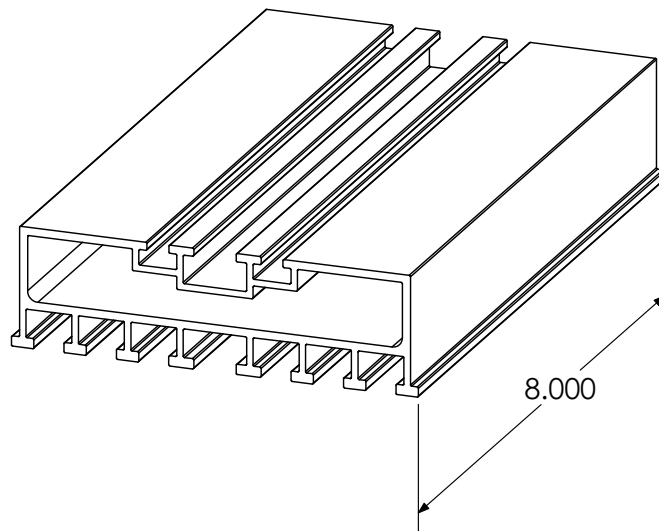

SKU	DESCRIPTION
SS-C4	Conduit Mount - 4" length

MATERIAL	FINISH	WEIGHT
6005A	T5/Mill	0.71 lbs

SKU	DESCRIPTION
SS-C8	Conduit Mount - 8" length

MATERIAL	FINISH	WEIGHT
6005A	T5/Mill	1.42 lbs