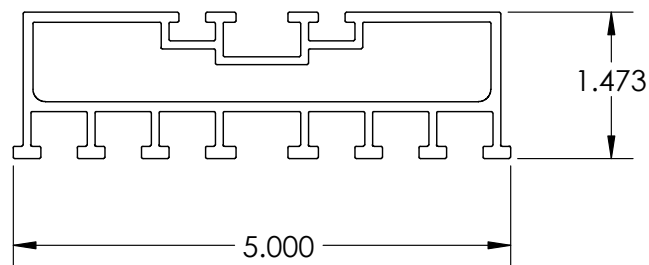

SKU	DESCRIPTION
SS-C4	Conduit Mount - 4" length

MATERIAL	FINISH	WEIGHT
6005A	T5/Mill	0.71 lbs

SKU	DESCRIPTION
SS-C8	Conduit Mount - 8" length

MATERIAL	FINISH	WEIGHT
6005A	T5/Mill	1.42 lbs